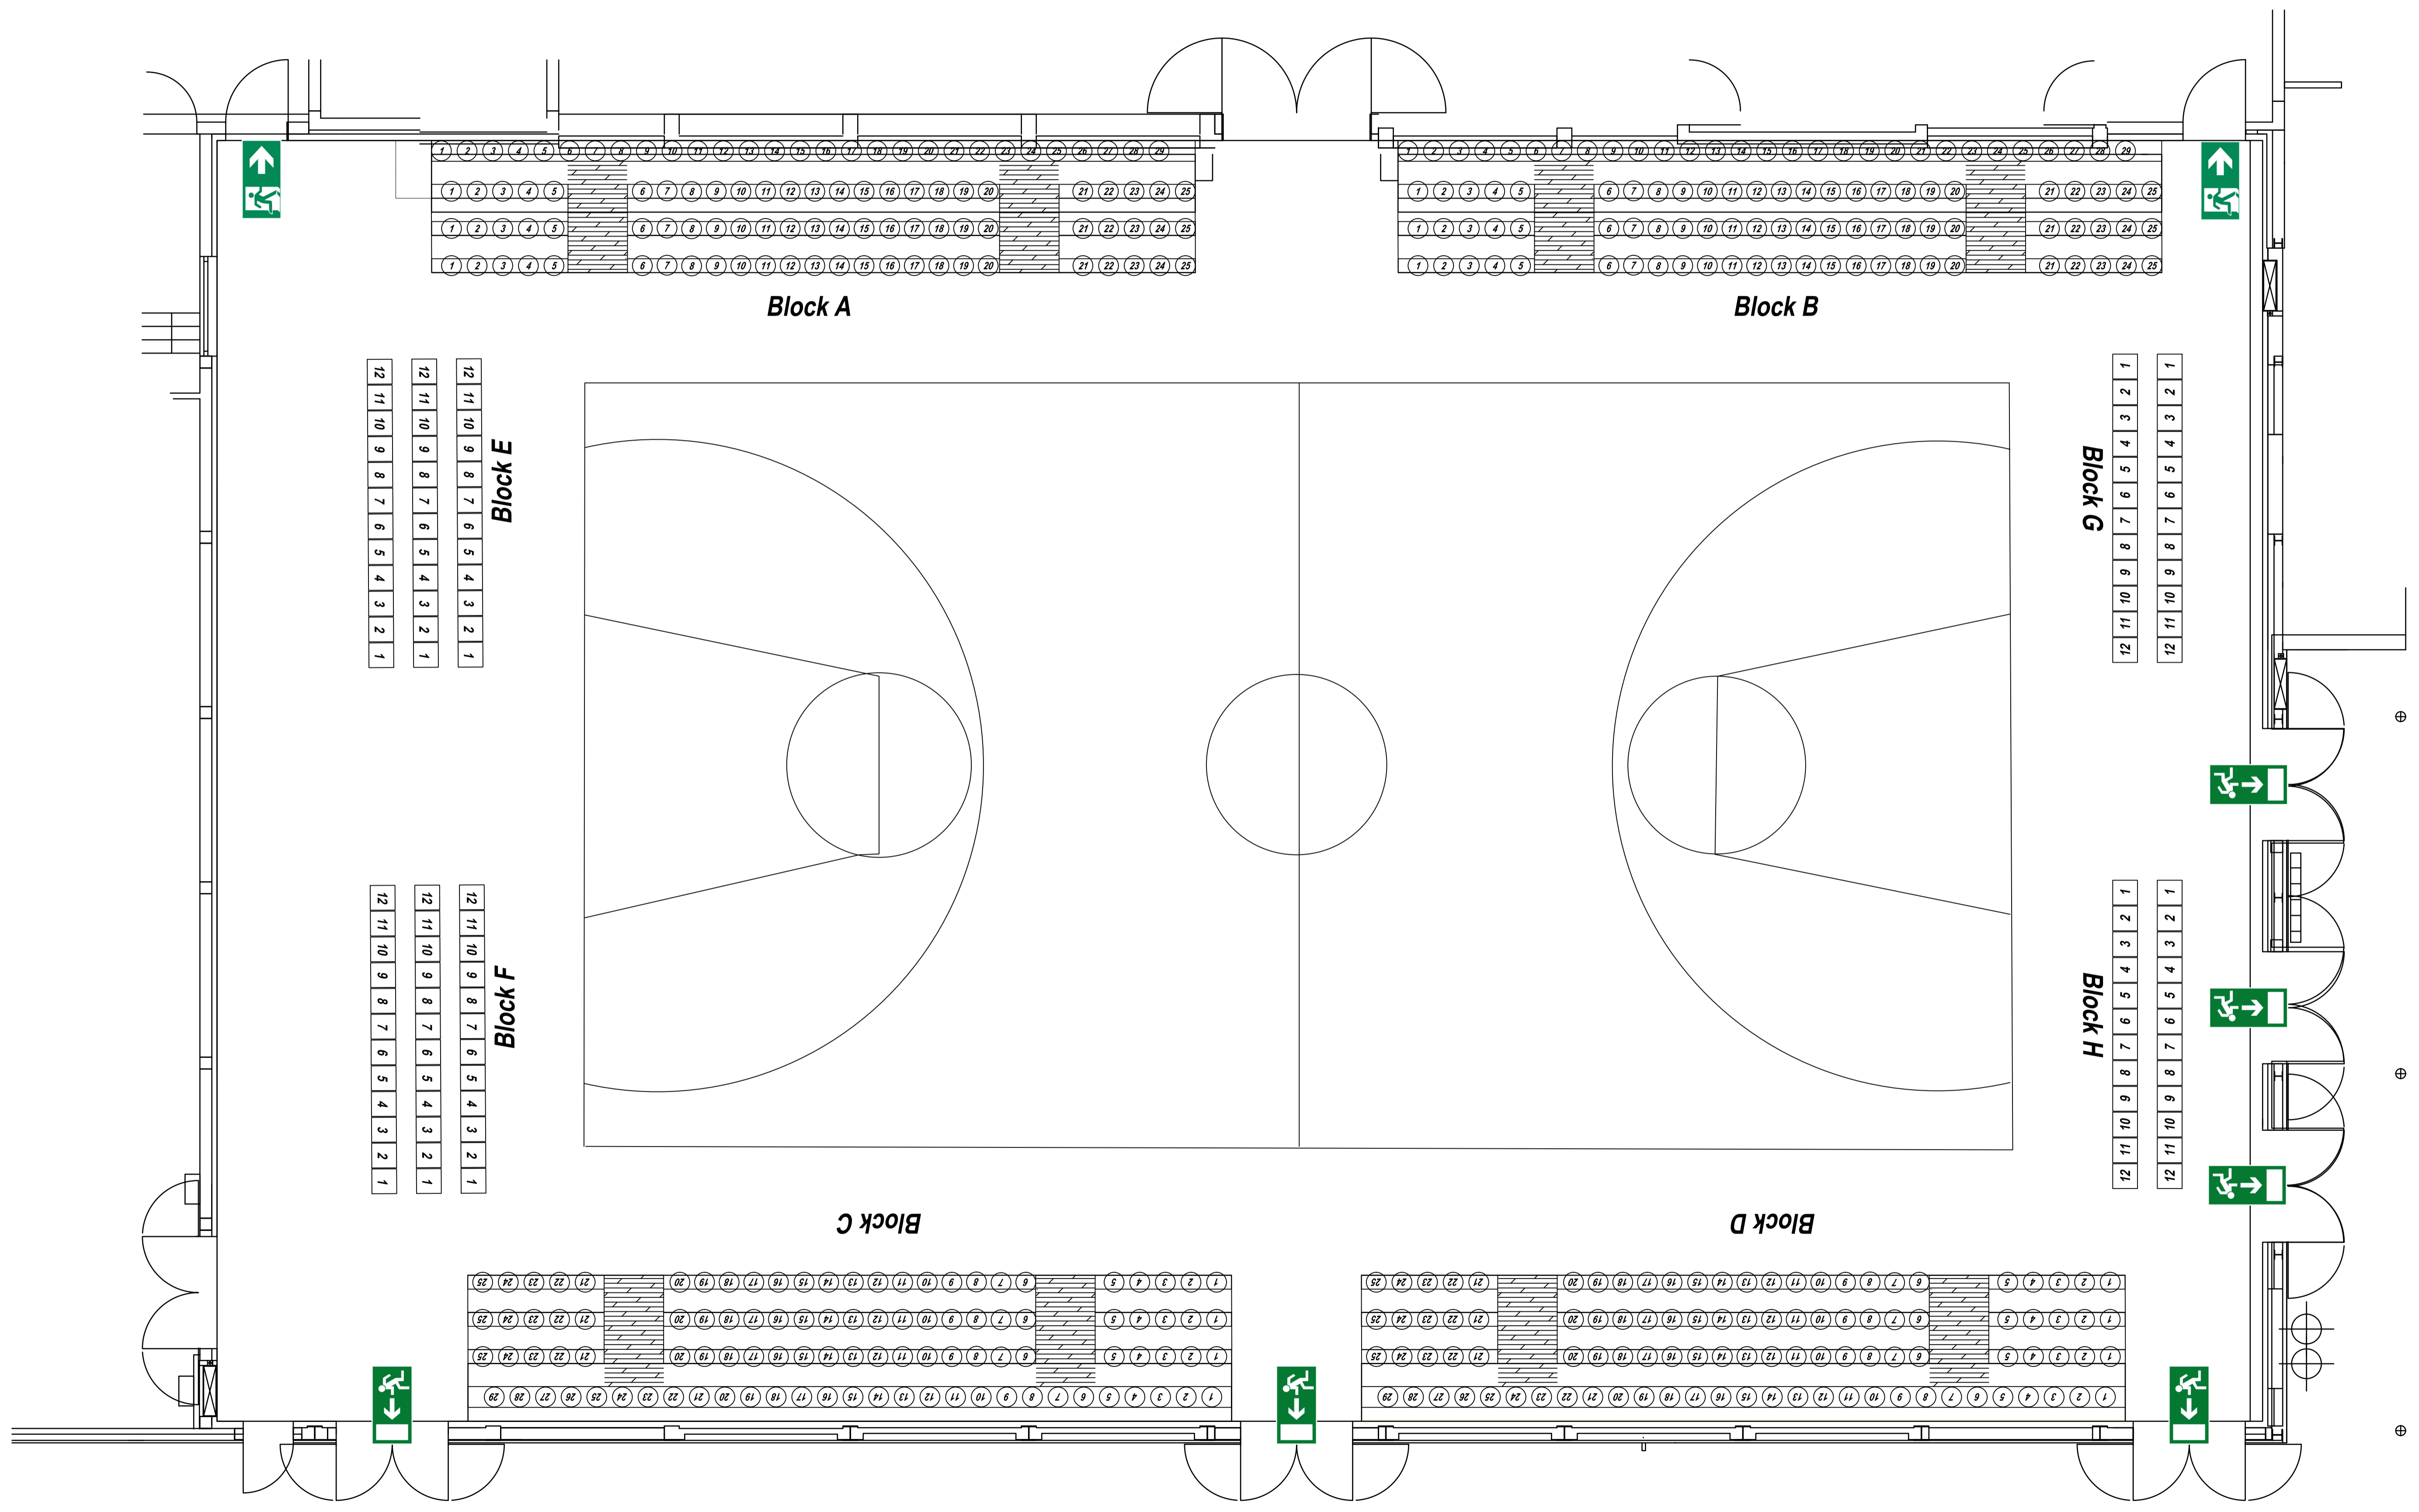

Legende

Saal	
Verfasser	G.Grendel-Reese
Grundfläche	1092m ²
L / B / H	42m / 23,5m / 7m
Maßstab bei DIN A1	1:075

Ausstattung	
Szeneffläche	Basketballfeld
Sitzplätze	540

Booking	
	Andreas Muche
	+49 5331-86423
	andreas.muche@wolfenbuettel.de

Block A

Block B

Block E

Block G

Block F

Block H

Block C

Block D